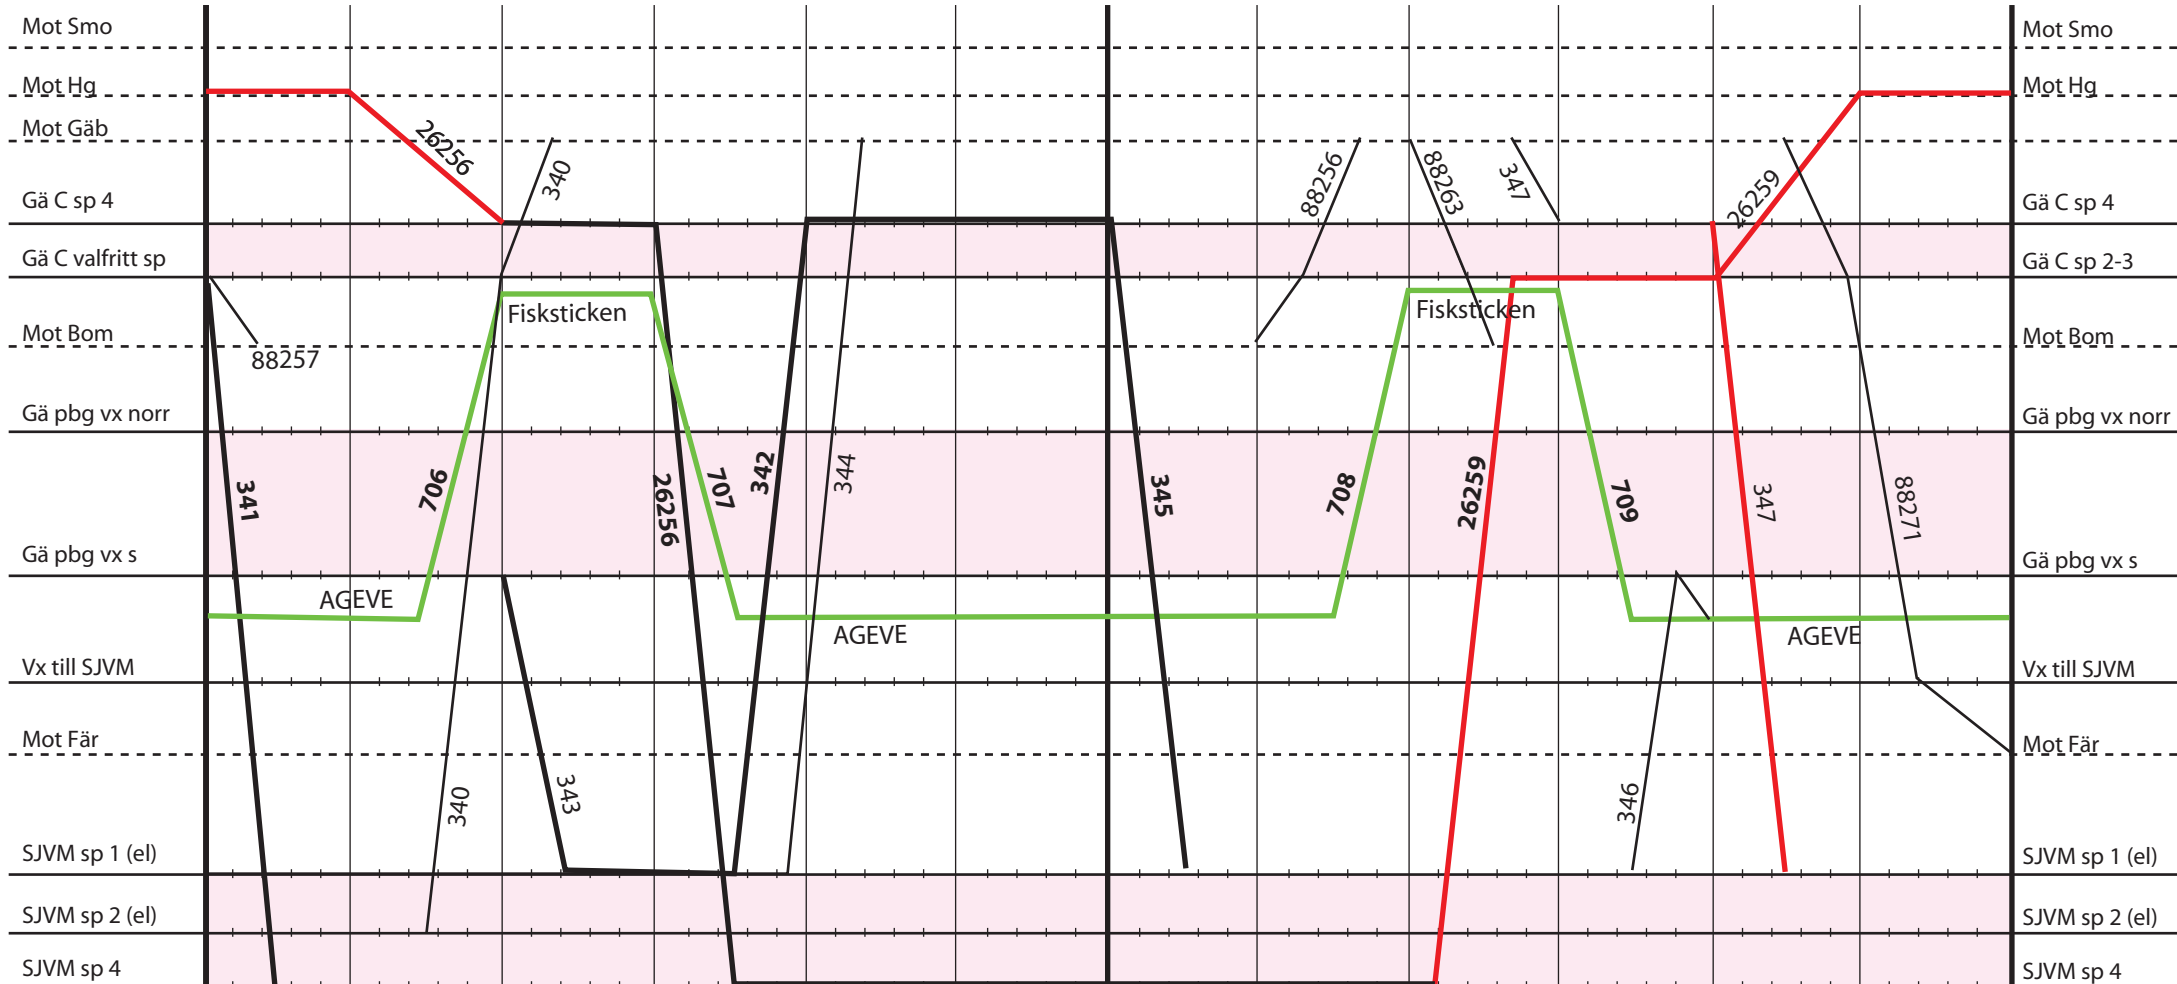

10

20

30

40

50

14

Spår användning

Gä C: spår 4 för alla tåg som går söderut till SJVM (av biljettförsäljningsskäl).
 Pendel mellan fisksticken-AGEVE går via Gä S hela vägen och berör ej denna graf.
 SJVM sp 1 = Vid Hennan stnhus. Plf och ktl. Längd ca 250 m
 SJVM sp 2 = ktl men ej plf. Endast för avstigande (pallar) i ankommande rst, samt rundgångar mm.L ca 200 m.
 SJVM sp 4 = Vid Plate hp. Plf. Ej ktl. Även slaggplats för ånglok. Längd ca 200 m.

Ledtider

Uppehåll Gä C = Ca 10 min i båda riktningar
 Gä C - SJVM 5 min.
 SJVM-Gä pbg s vx = 3 min
 Vändning SJVM = minst 15 min.