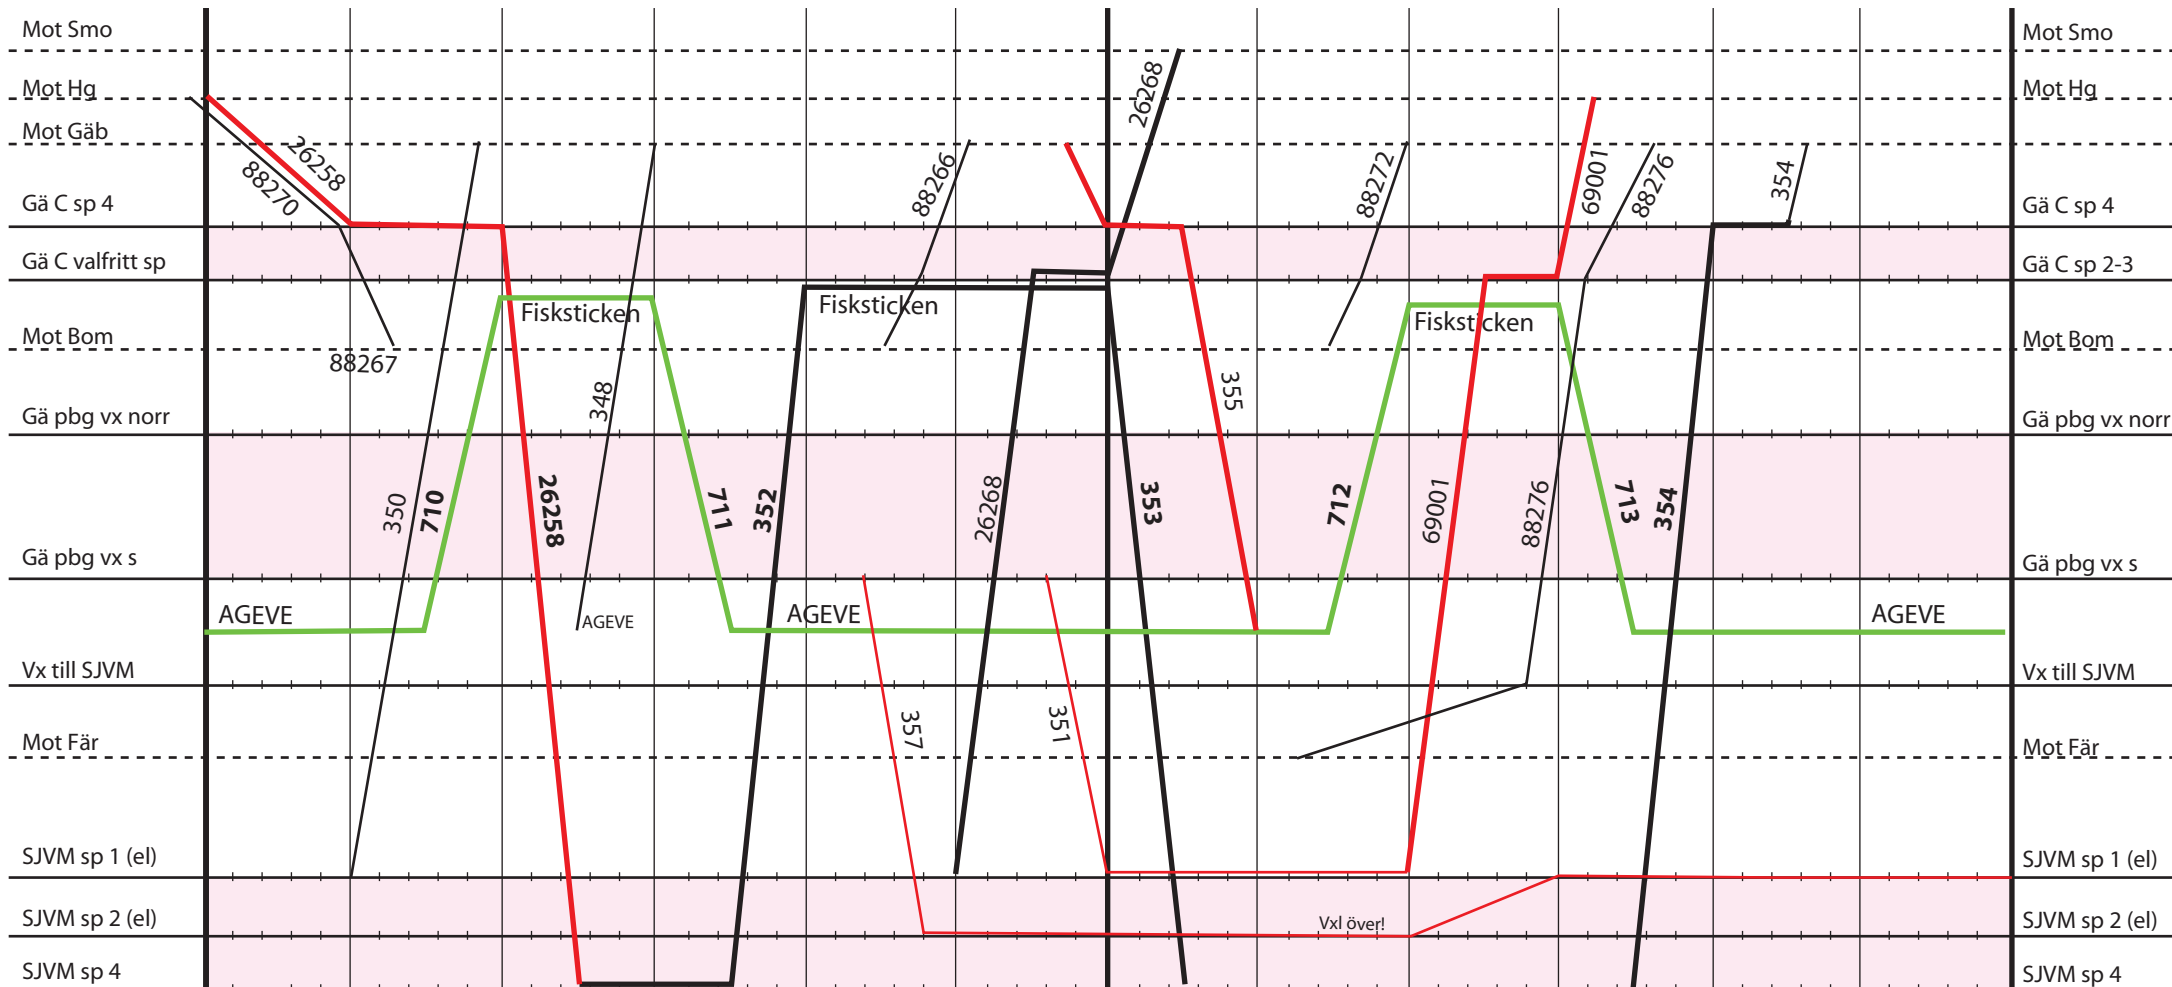

# Torsdag 7 september

14

15

16

## Spår användning

Gä C: spår 4 för alla tåg som går söderut till SJVM (av biljettförsäljningsskäl).  
 Pendel mellan fisksticken-AGEVE går via Gä S hela vägen och berör ej denna graf.  
 SJVM sp 1 = Vid Hennan stnhus. Plf och ktl. Längd ca 250 m  
 SJVM sp 2 = ktl men ej plf. Endast för avstigande (pallar) i ankommande rst, samt rundgångar mm.L ca 200 m.  
 SJVM sp 4 = Vid Plate hp. Plf. Ej ktl. Även slagplats för ånglok. Längd ca 200 m.

## Ledtider

Uppehåll Gä C = Ca 10 min i båda riktningar  
 Gä C - SJVM 5 min.  
 SJVM-Gä pbg s vx = 3 min  
 Vändning SJVM = minst 15 min.