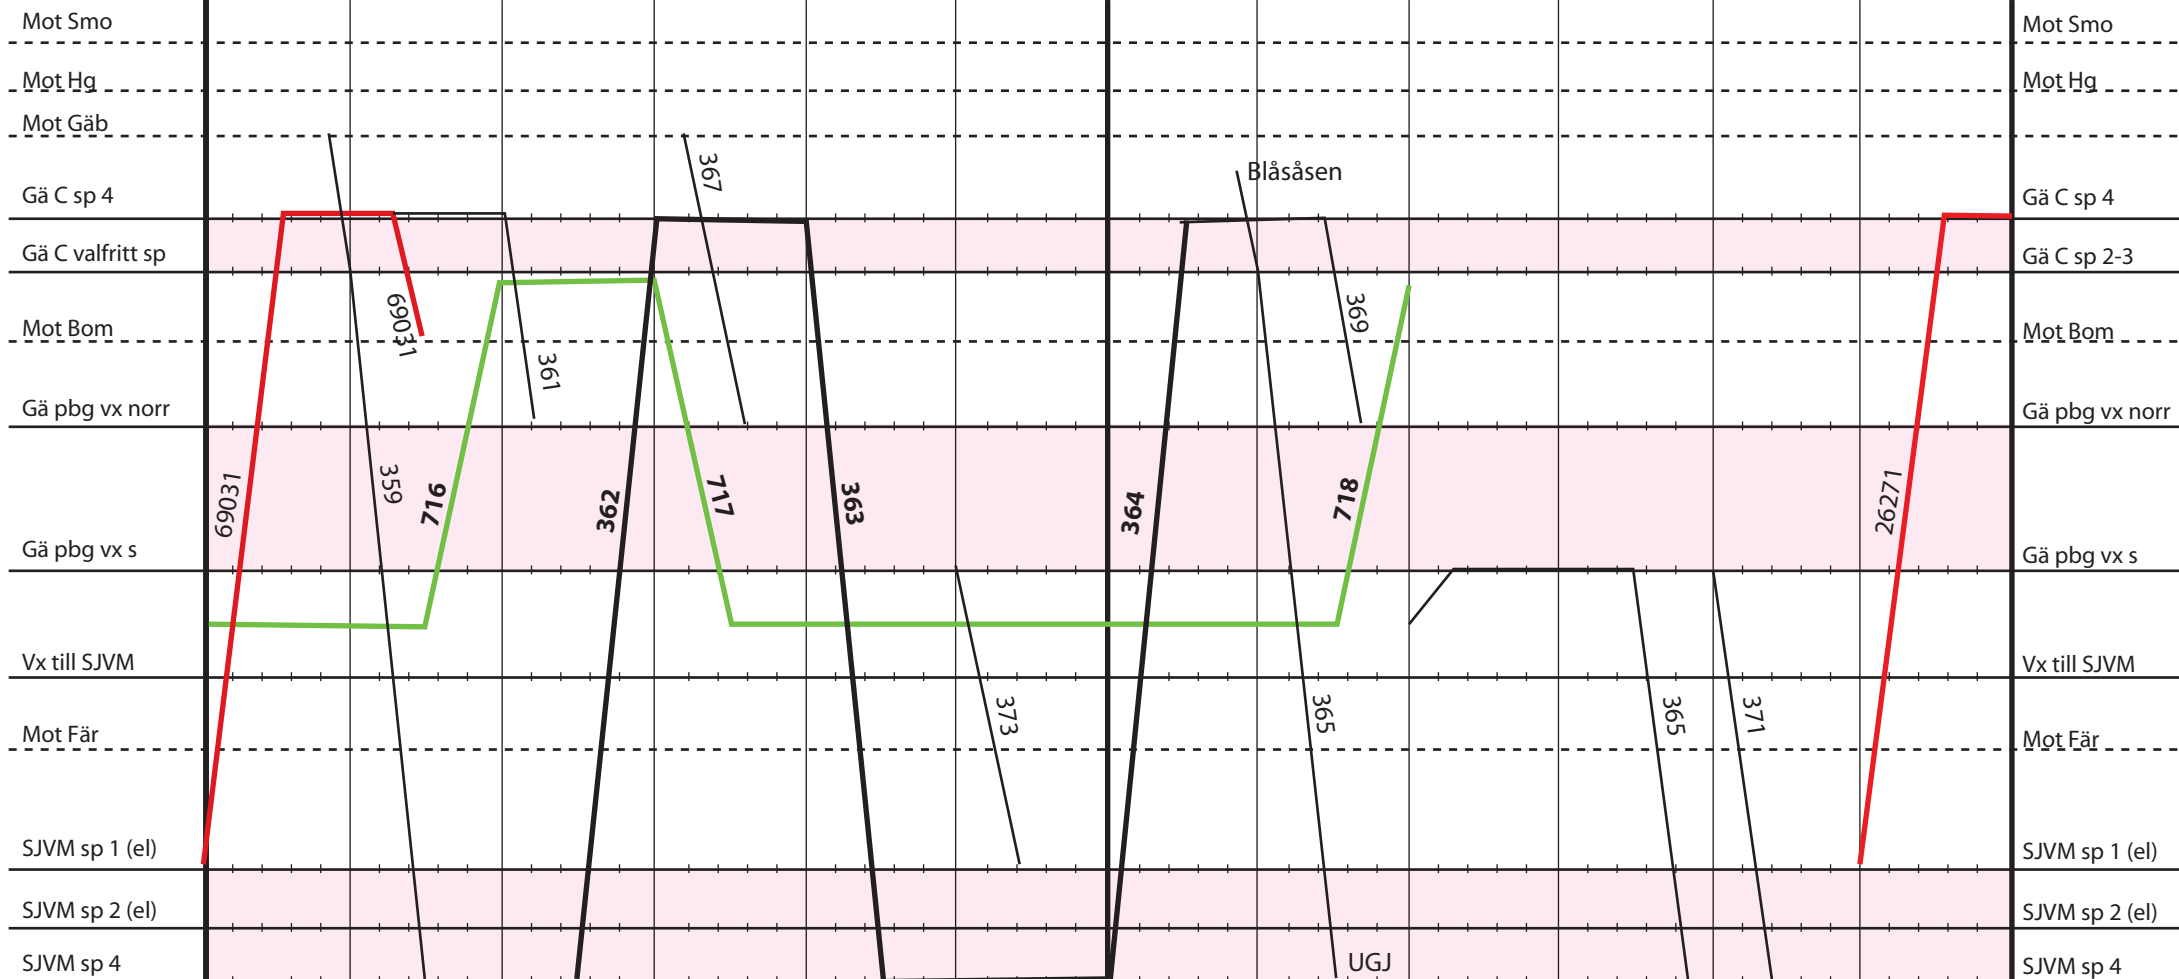

10

20

30

40

50

18

Spår användning

Gä C: spår 4 för alla tåg som går söderut till SJVM (av biljettförsäljningsskäl).
 Pendel mellan fisksticken-AGEVE går via Gä S hela vägen och berör ej denna graf.
 SJVM sp 1 = Vid Hennan stnhus. Plf och ktl. Längd ca 250 m
 SJVM sp 2 = ktl men ej plf. Endast för avstigande (pallar) i ankommande rst, samt rundgångar mm.L ca 200 m.
 SJVM sp 4 = Vid Plate hp. Plf. Ej ktl. Även slaggplats för ånglok. Längd ca 200 m.

Ledtider

Uppehåll Gä C = Ca 10 min i båda riktningar
 Gä C - SJVM 5 min.
 SJVM-Gä pbg s vx = 3 min
 Vändning SJVM = minst 15 min.