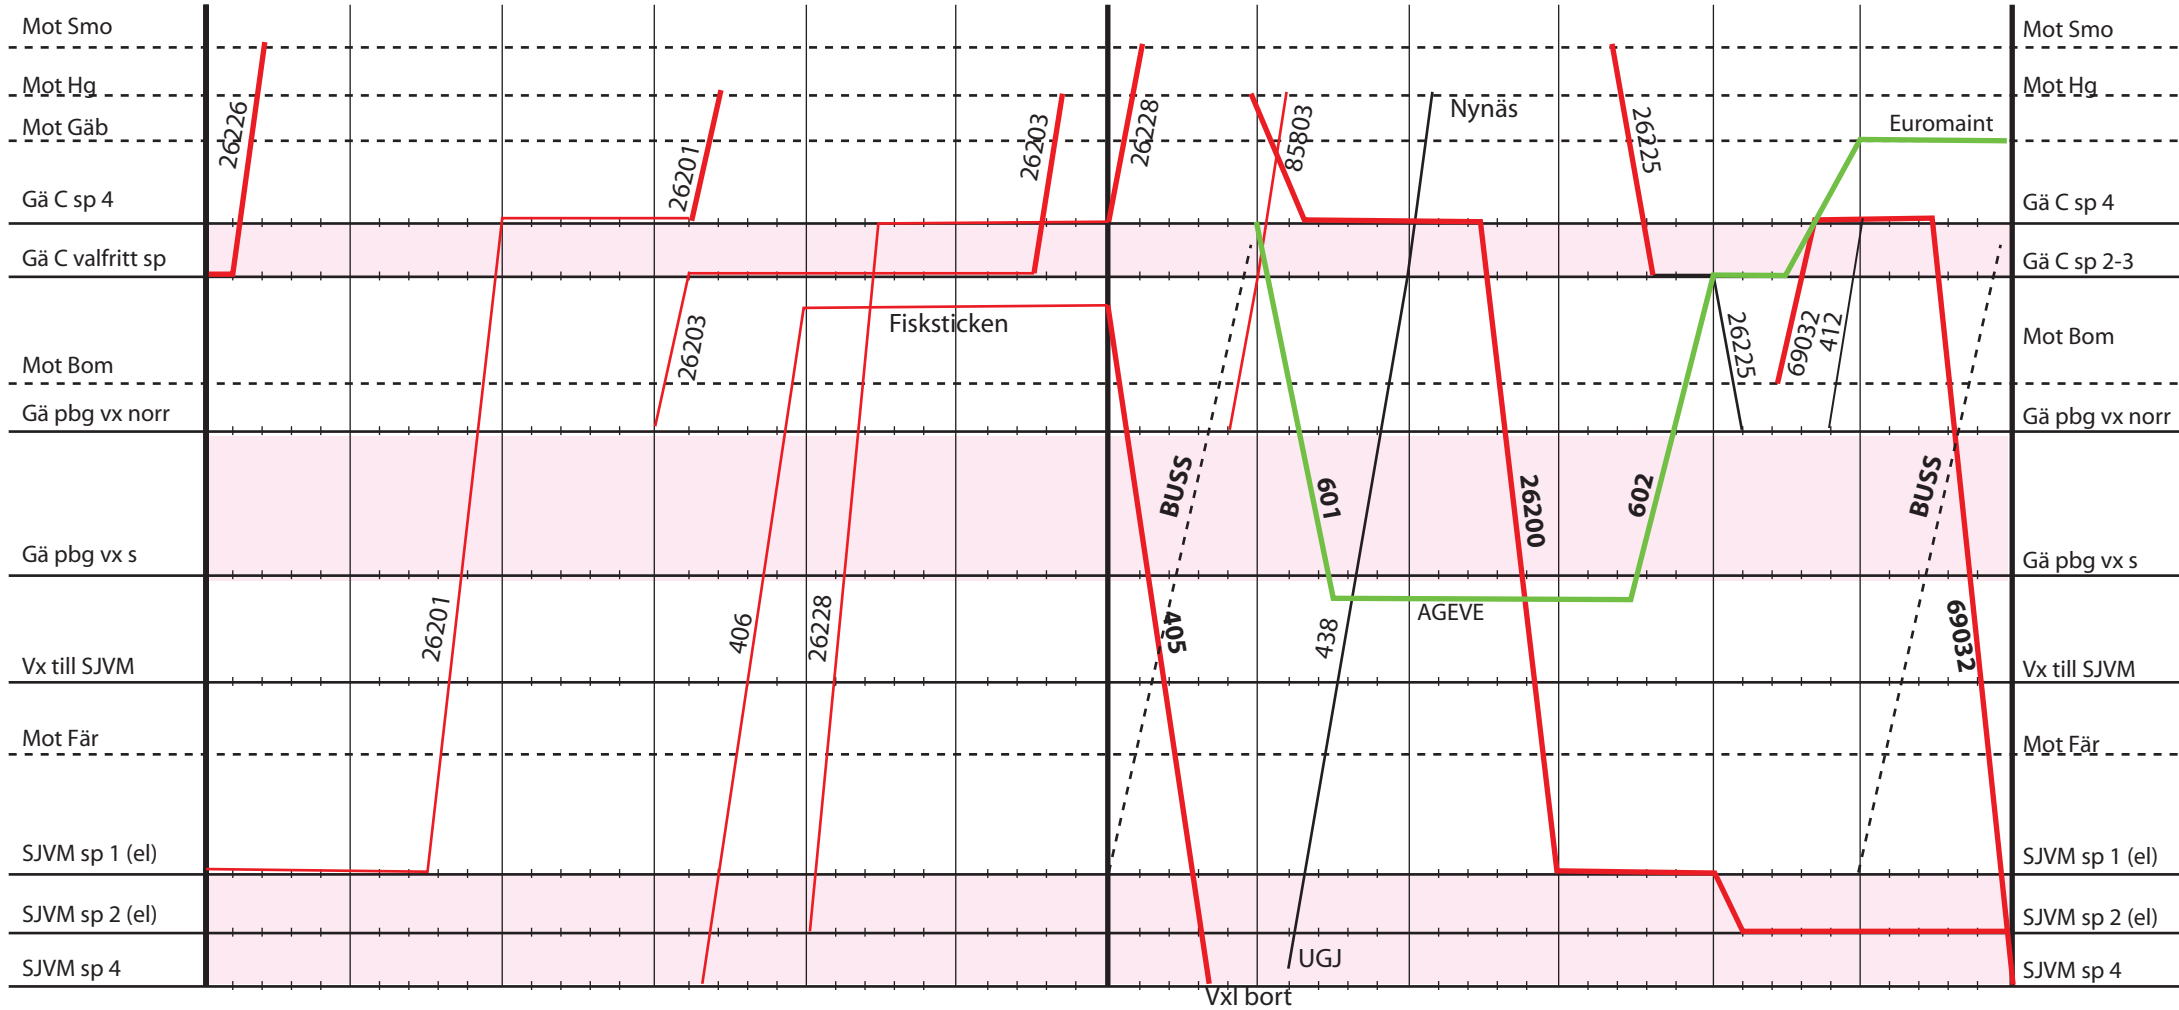

# Lördag 9 september

08

09

10

## Spår användning

Gä C: spår 4 för alla tåg som går söderut till SJVM (av biljettförsäljningsskäl).  
 Pendel mellan fisksticken-AGEVE går via Gä S hela vägen och berör ej denna graf.  
 SJVM sp 1 = Vid Hennan stnhus. Plf och ktl. Längd ca 250 m  
 SJVM sp 2 = ktl men ej plf. Endast för avstigande (pallar) i ankommande rst, samt rundgångar mm.L ca 200 m.  
 SJVM sp 4 = Vid Plate hp. Plf. Ej ktl. Även slaggplats för ånglok. Längd ca 200 m.

## Ledtider

Uppehåll Gä C = Ca 10 min i båda riktningar  
 Gä C - SJVM 5 min.  
 SJVM-Gä pbg s vx = 3 min  
 Vändning SJVM = minst 15 min.