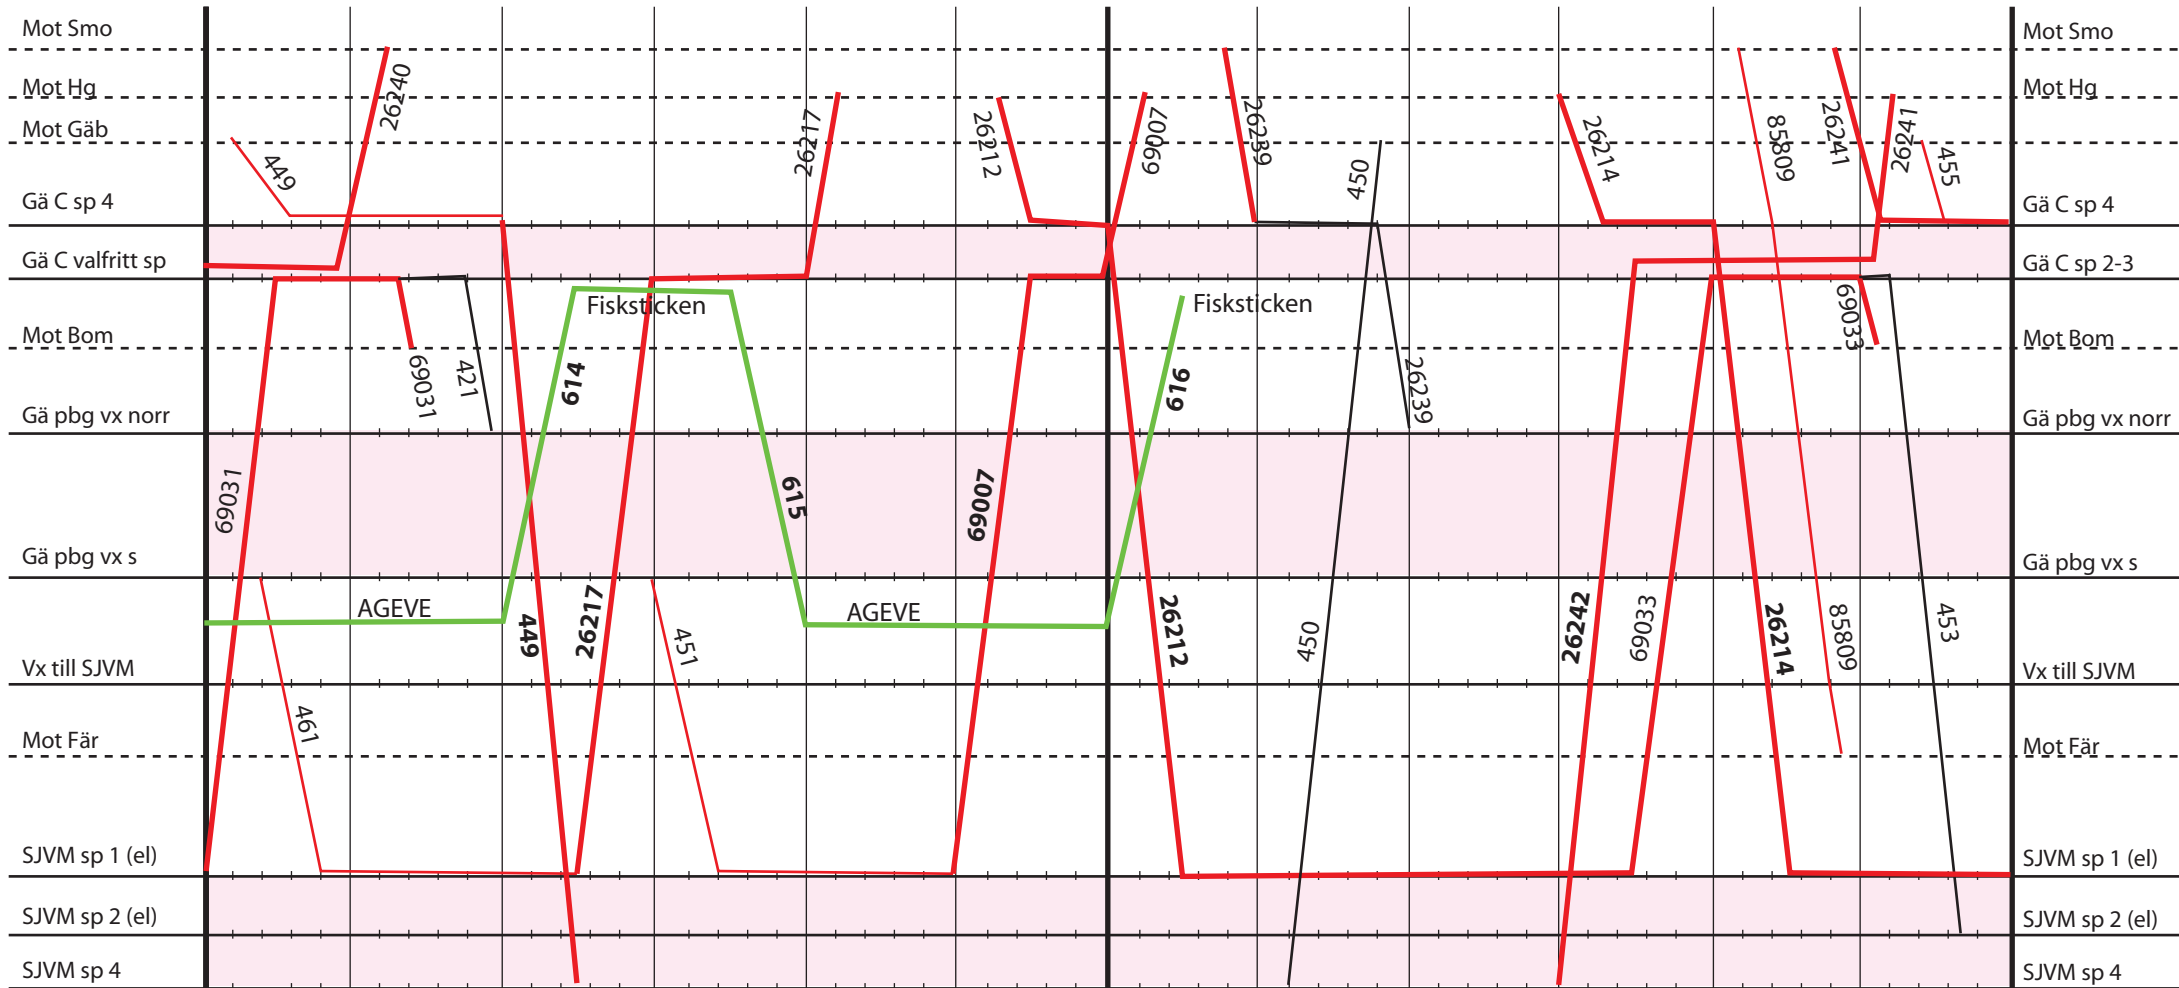

Lördag 9 september

16

17

18

Spår användning

Gä C: spår 4 för alla tåg som går söderut till SJVM (av biljettförsäljningsskäl).
 Pendel mellan fisksticken-AGEVE går via Gä S hela vägen och berör ej denna graf.
 SJVM sp 1 = Vid Hennan stnhus. Plf och ktl. Längd ca 250 m
 SJVM sp 2 = ktl men ej plf. Endast för avstigande (pallar) i ankommande rst, samt rundgångar mm.L ca 200 m.
 SJVM sp 4 = Vid Plate hp. Plf. Ej ktl. Även slaggplats för ånglok. Längd ca 200 m.

Ledtider

Uppehåll Gä C = Ca 10 min i båda riktningar
 Gä C - SJVM 5 min.
 SJVM-Gä pbg s vx = 3 min
 Vändning SJVM = minst 15 min.