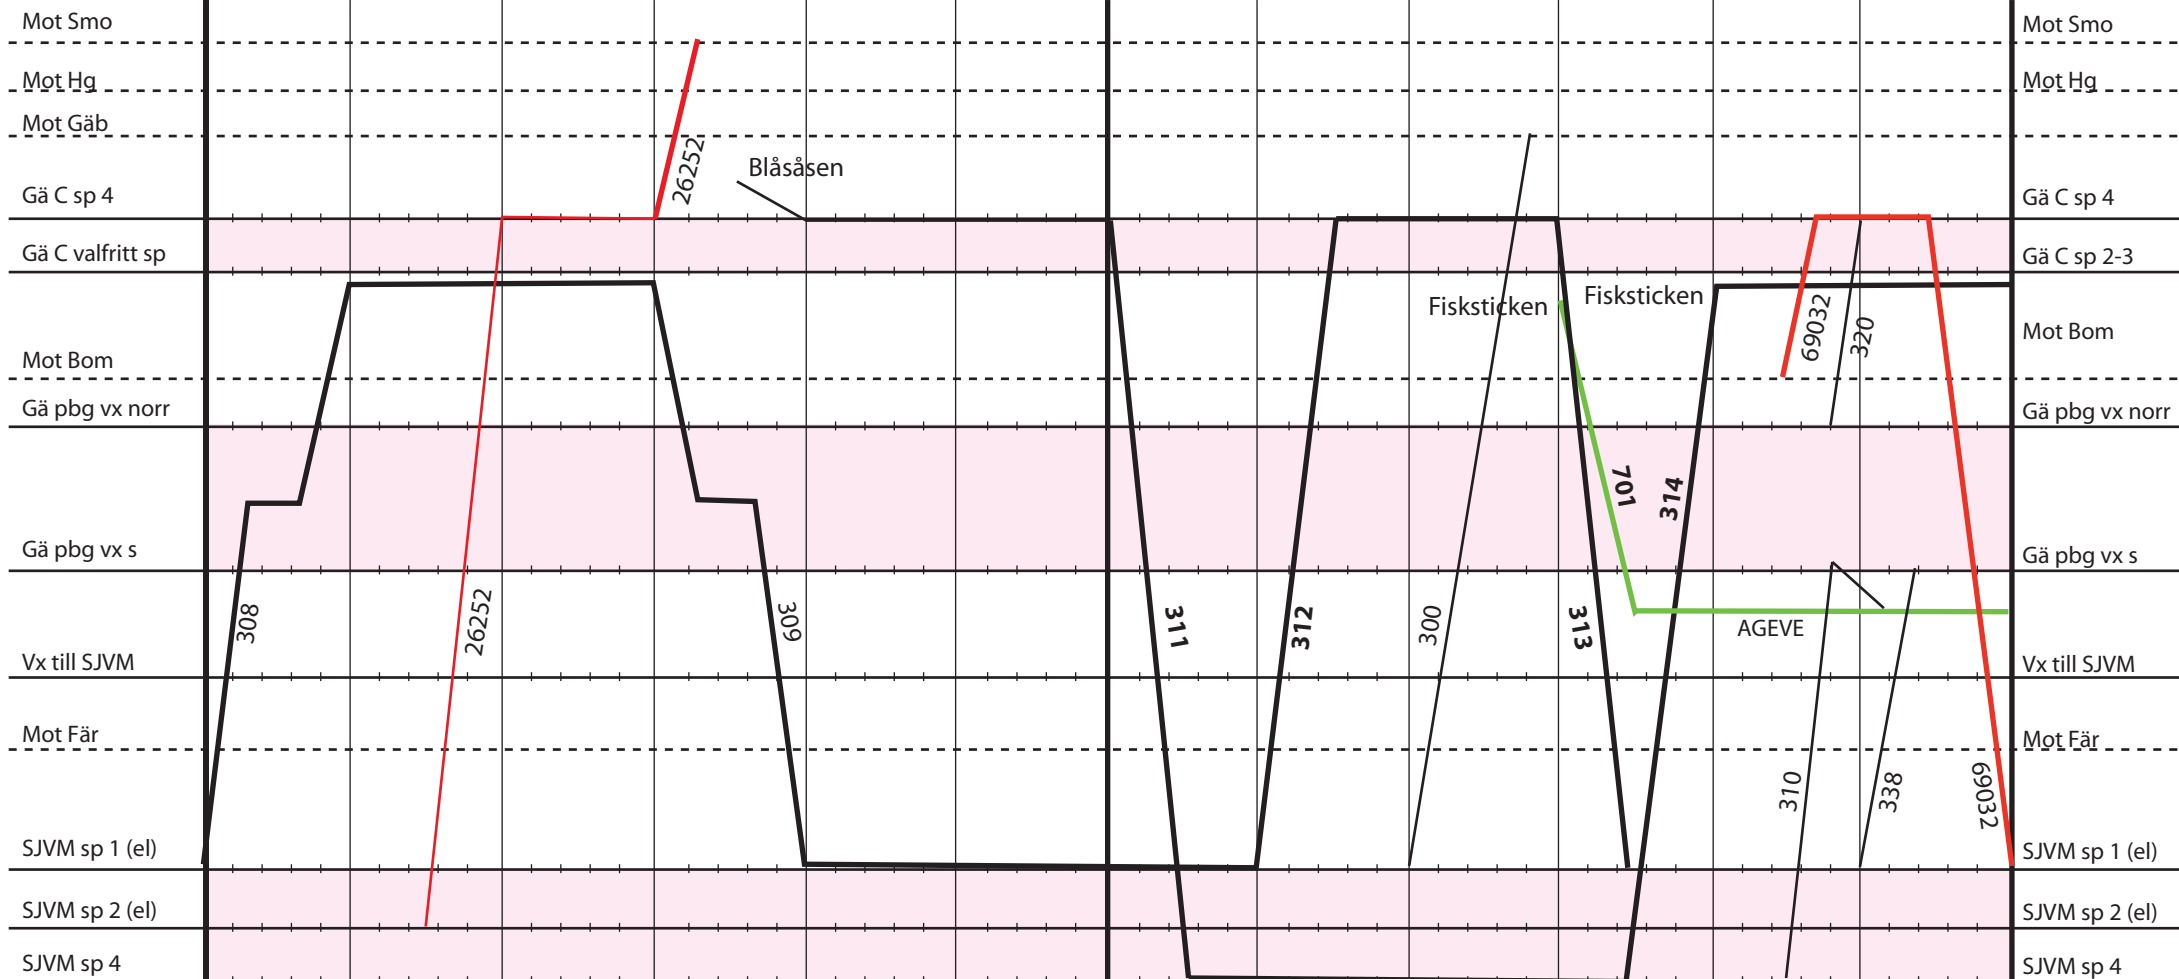

10

20

30

40

50

10

Spår användning

Gä C: spår 4 för alla tåg som går söderut till SJVM (av biljettförsäljningsskäl).
 Pendel mellan fisksticken-AGEVE går via Gä S hela vägen och berör ej denna graf.
 SJVM sp 1 = Vid Hennan stnhus. Plf och ktl. Längd ca 250 m
 SJVM sp 2 = ktl men ej plf. Endast för avstigande (pallar) i ankommande rst, samt rundgångar mm.L ca 200 m.
 SJVM sp 4 = Vid Plate hp. Plf. Ej ktl. Även slagplats för ånglok. Längd ca 200 m.

Ledtider

Uppehåll Gä C = Ca 10 min i båda riktningar
 Gä C - SJVM 5 min.
 SJVM-Gä pbg s vx = 3 min
 Vändning SJVM = minst 15 min.