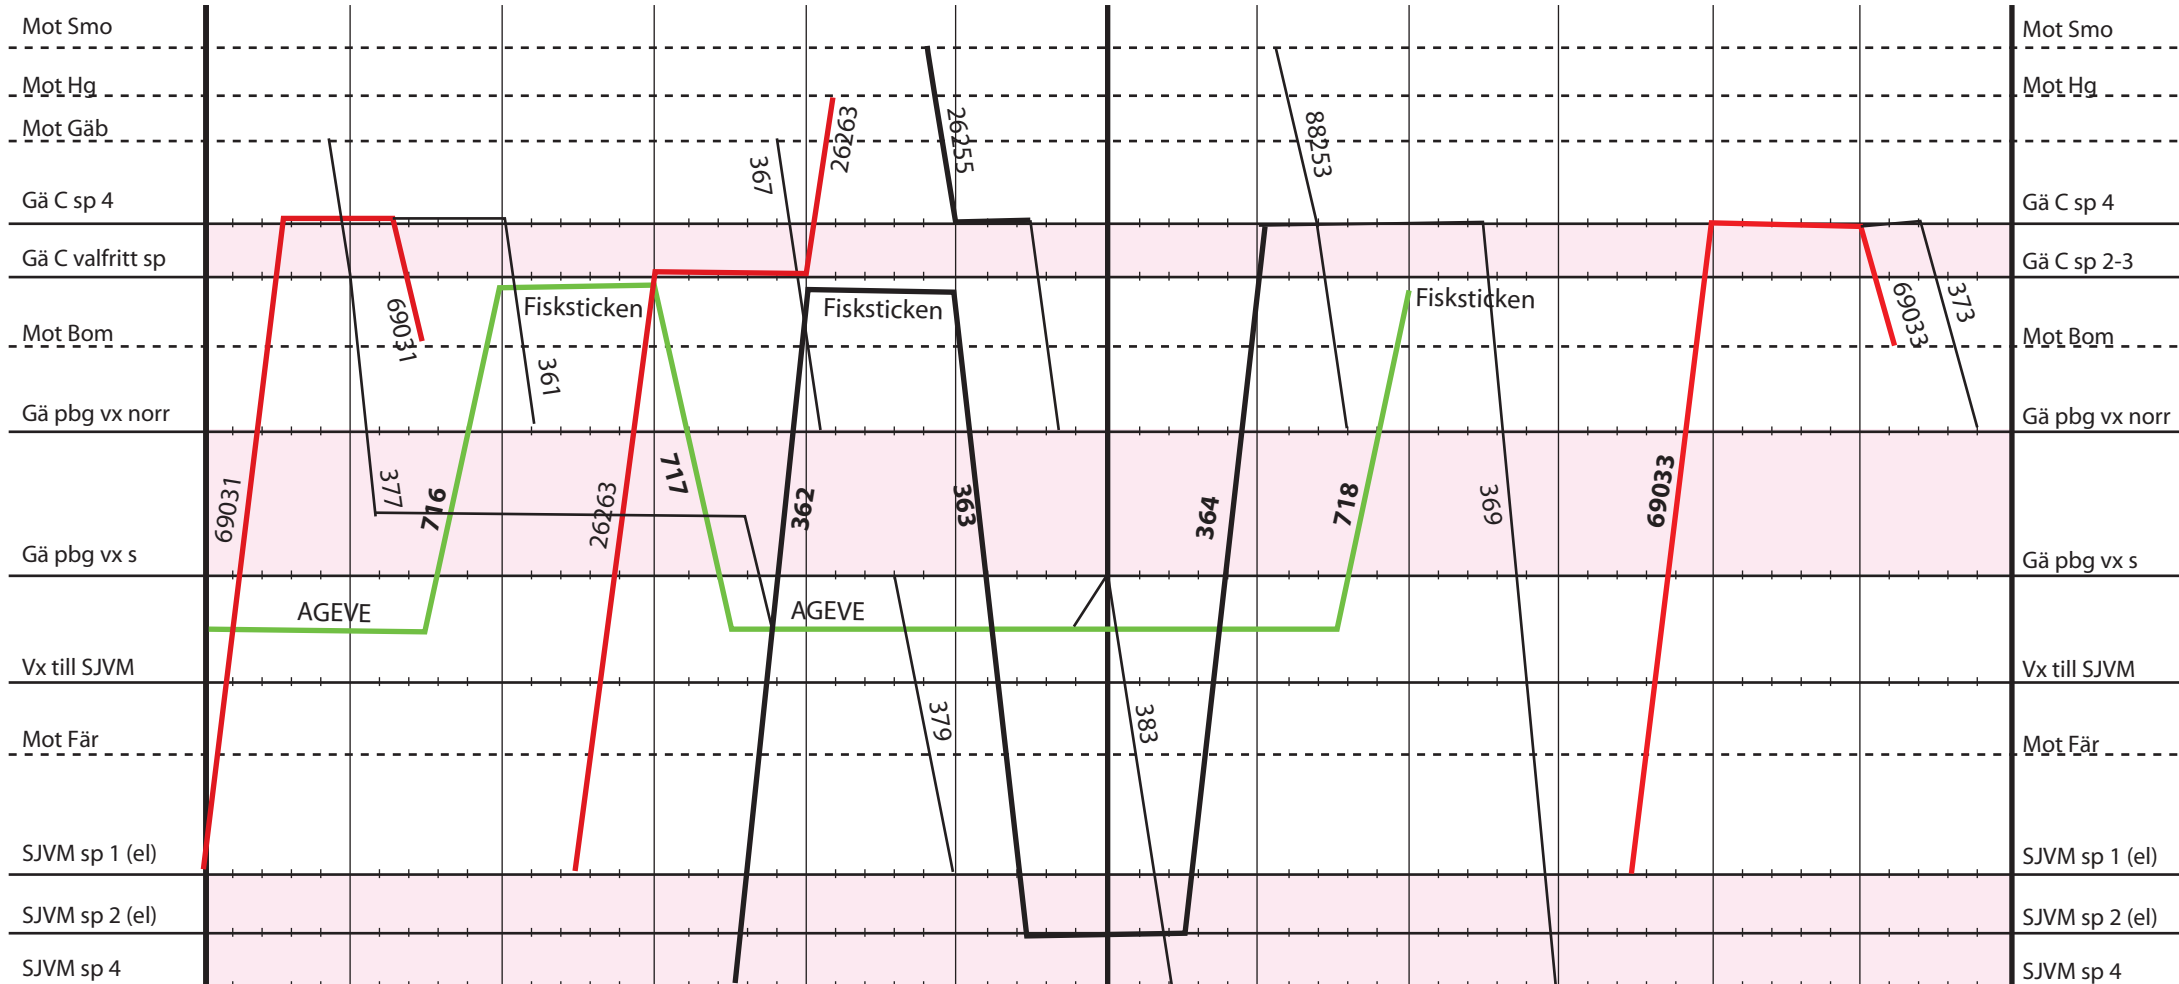

# Söndag 10 september

16

17

18

## Spår användning

Gä C: spår 4 för alla tåg som går söderut till SJVM (av biljettförsäljningsskäl).  
 Pendel mellan fisksticken-AGEVE går via Gä S hela vägen och berör ej denna graf.  
 SJVM sp 1 = Vid Hennan stnhus. Plf och ktl. Längd ca 250 m  
 SJVM sp 2 = ktl men ej plf. Endast för avstigande (pallar) i ankommande rst, samt rundgångar mm.L ca 200 m.  
 SJVM sp 4 = Vid Plate hp. Plf. Ej ktl. Även slaggplats för ånglok. Längd ca 200 m.

## Ledtider

Uppehåll Gä C = Ca 10 min i båda riktningar  
 Gä C - SJVM 5 min.  
 SJVM-Gä pbg s vx = 3 min  
 Vändning SJVM = minst 15 min.